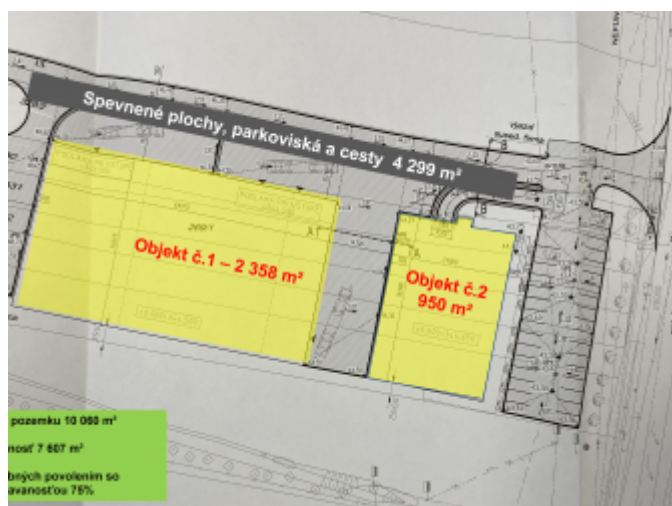

Predajná cena pozemku je 115€ bez DPH / 1m²

V prípade záujmu a zodpovedania doplňujúcich otázok sme Vám k dispozícii na nižšie uvedení kontaktných údajov:

Ing. Ján Liščák

+421 903 308 186

info@knba.sk

www.knba.sk

© Text a fotografie sú autorským dielom a majetkom spoločnosti KNB Real Estate Agency, s.r.o.

REALITNÝ MAKLÉR

Maklér:

Telefón:

E-mail:

Ing. Ján Liščák

0903308186

info@knba.sk