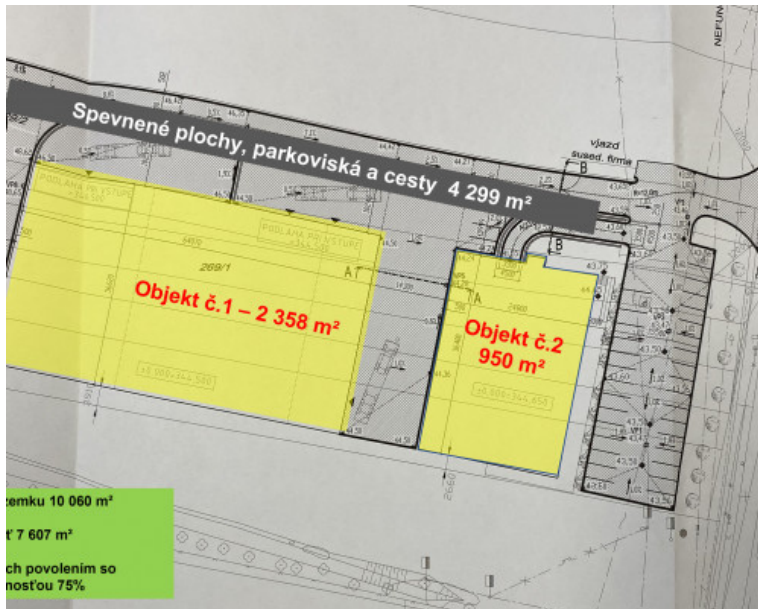

Predaj stavebného pozemku 10060 m² priamo v meste Banská
Bystrica

115 €/m²

Kraj:	Banskobystrický kraj
Okres:	Banská Bystrica
Obec:	Banská Bystrica
Ulica:	Kremnička
Druh:	Pozemky
Typ pozemku:	Pozemky - komerčné
Typ:	Predaj
Úžitková plocha:	

PODROBNÉ INFORMÁCIE

Status:	aktívne	Celková plocha:	10060 m²
Vlastníctvo:	firemné		

POPIS NEHNUTEĽNOSTI

Ponúkame na predaj pozemok, ktorý sa nachádza priamo v meste Banská Bystrica v časti Kremnička. Funkčné využitie územia je definované s označením PZ01 - zmiešané územie občianska vybavenosť, výroba, sklady.

K pozemku sú dotiahnuté všetky inžinierske siete

Pozemok má výmeru 10 060 m² a v roku 2010 bolo na ňom **vydané právoplatné stavebné povolenie**, pričom zastavaná časť tvorila 75%.

- Objekt č.1 mal zastavanú plochu 2 358 m² rozmeroch 64 x 36,7m - hala
- Objekt č.2 mal zastavanú plochu 950 m² rozmeroch 38 x 24,5 (podlažnosť objektu 6.NP , 5 nadzemných 1 podzemné podlažie)
- Spevnené plochy , parkoviská a komunikácie tvorili celkovú plochu 4 299 m²
- Celková zastavaná plocha spolu bola 7 607 m² Pozemok
- Pomer zastavanej plochy a zelene je 75/25%